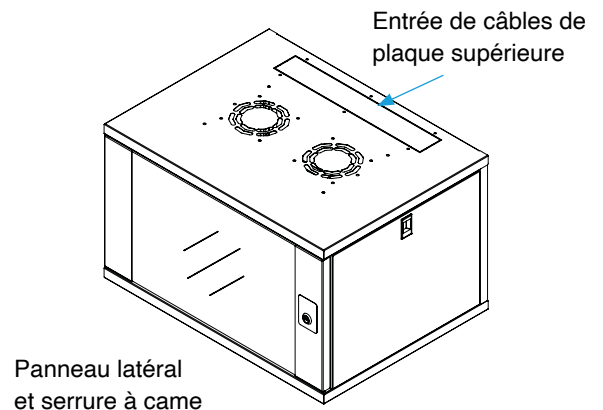

Coffrets Gamme EAZY

Livré en kit pour optimiser le transport et le stockage.
Extrêmement facile à monter et à installer. Ne nécessite
l'intervention que d'une seule personne pour sa mise en
place.

LES AVANTAGES

- ▶ Plus économique, il est équipé de 2 montants 19" réglables et d'une porte avant en verre SECURIT réversible
- ▶ Système d'accroche murale rapide
- ▶ Largeur : 600 mm
- ▶ Profondeurs : 450 et 600 mm
- ▶ Hauteurs : 6, 9, 12, 15, 18 et 21U
- ▶ Finition : RAL 9005 (noir)
- ▶ Conforme aux normes ANSI/EIA RS-310-D, DIN41491; PART1, IEC297-2, DIN41494 ; PART 7, GB/T3047.2-92 standard

La composition

- ▶ Passages de câbles pré-estampés haut et bas
- ▶ 2 flancs latéraux amovibles avec fermeture à clé
- ▶ 2 montants 19" réglables en profondeur
- ▶ En option 2 montants supplémentaires
- ▶ Une porte en verre SECURIT réversible avec serrure à clé
- ▶ Kit de mise à la terre assurant la continuité de masse complète du coffret
- ▶ Charge statique admissible 60 kg
- ▶ 1 emplacement sur le dessus pour le ventilateur avec thermostat
- ▶ Aérations face avant et latérales