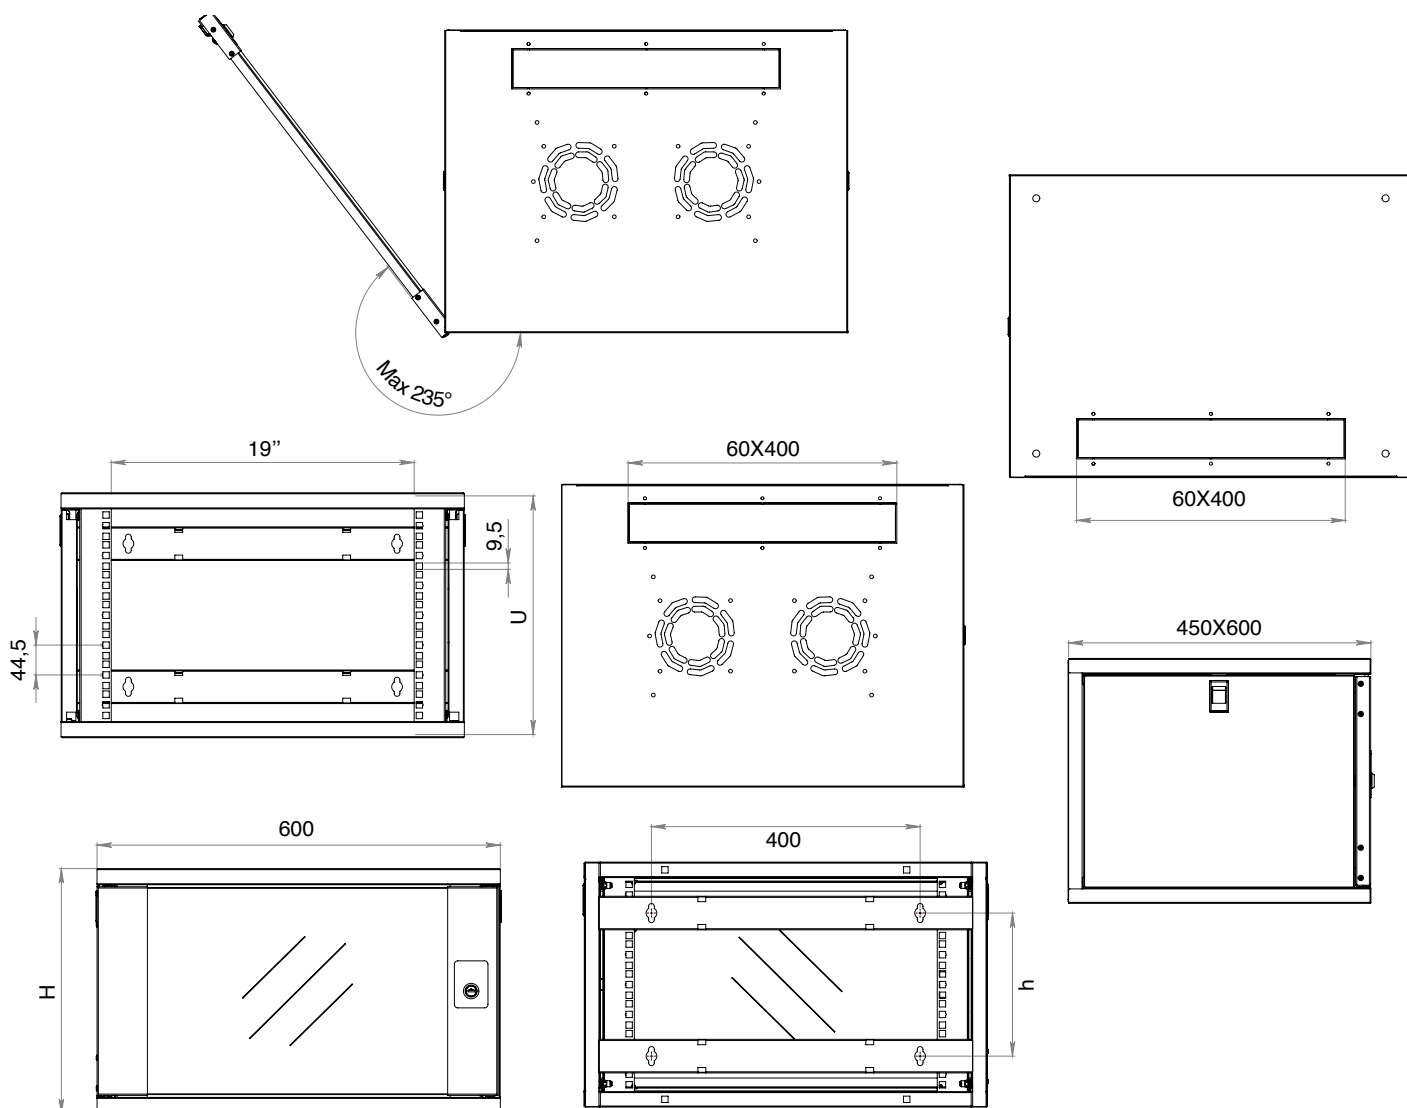

- ▶ Plus économique, il est équipé de 2 montants 19" réglables et d'une porte avant en verre SECURIT réversible
- ▶ Système d'accroche murale rapide
- ▶ Largeur : 600 mm
- ▶ Profondeurs : 450 et 600 mm
- ▶ Hauteurs : 6, 9, 12, 15, 18 et 21U
- ▶ Finition : RAL 9005 (noir)
- ▶ Conforme aux normes ANSI/EIA RS-310-D, DIN41491; PART1, IEC297-2, DIN41494 ; PART 7, GB/T3047.2-92 standard

La composition

- ▶ Passages de câbles pré-estampés haut et bas
- ▶ 2 flancs latéraux amovibles avec fermeture à clé
- ▶ 2 montants 19" réglables en profondeur
- ▶ En option 2 montants supplémentaires
- ▶ Une porte en verre SECURIT réversible avec serrure à clé
- ▶ Kit de mise à la terre assurant la continuité de masse complète du coffret
- ▶ Charge statique admissible 60 kg
- ▶ 1 emplacement sur le dessus pour le ventilateur avec thermostat
- ▶ Aérations face avant et latérales

Accès notice
de montage

Références : Coffrets 19" Gamme Eazy profondeur 450 et 600 mm

Référence	Hauteur U	Hauteur (mm)	Largeur (mm)	Profondeur (mm)
ALL19PCOF06U45EAZY	6U	32,06	600	450
ALL19PCOF06U60EAZY	6U	320	600	600
ALL19PCOF09U45EAZY	9U	454	600	450
ALL19PCOF09U60EAZY	9U	454	600	600
ALL19PCOF12U45EAZY	12U	587	600	450
ALL19PCOF12U60EAZY	12U	587	600	600
ALL19PCOF15U45EAZY	15U	720	600	450
ALL19PCOF15U60EAZY	15U	720	600	600
ALL19PCOF18U45EAZY	18U	854	600	450
ALL19PCOF18U60EAZY	18U	854	600	600
ALL19PCOF21U45EAZY	21U	987	600	450
ALL19PCOF21U60EAZY	21U	987	600	600