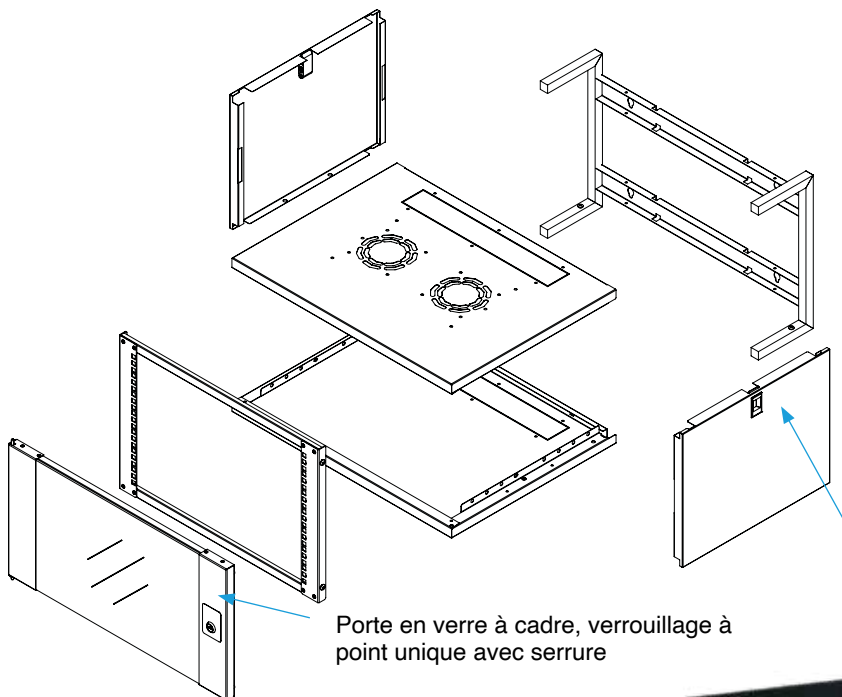

Coffrets Gamme EAZY

Livré en kit pour optimiser le transport et le stockage.
Extrêmement facile à monter et à installer. Ne nécessite
l'intervention que d'une seule personne pour sa mise en
place.

LES AVANTAGES

- ▶ Plus économique, il est équipé de 2 montants 19" réglables et d'une porte avant en verre SECURIT réversible
- ▶ Système d'accroche murale rapide
- ▶ Largeur : 600 mm
- ▶ Profondeurs : 450 et 600 mm
- ▶ Hauteurs : 6, 9, 12, 15, 18 et 21U
- ▶ Finition : RAL 9005 (noir)
- ▶ Conforme aux normes ANSI/EIA RS-310-D, DIN41491; PART1, IEC297-2, DIN41494 ; PART 7, GB/T3047.2-92 standard

La composition

- ▶ Passages de câbles pré-estampés haut et bas
- ▶ 2 flancs latéraux amovibles avec fermeture à clé
- ▶ 2 montants 19" réglables en profondeur
- ▶ En option 2 montants supplémentaires
- ▶ Une porte en verre SECURIT réversible avec serrure à clé
- ▶ Kit de mise à la terre assurant la continuité de masse complète du coffret
- ▶ Charge statique admissible 60 kg
- ▶ 1 emplacement sur le dessus pour le ventilateur avec thermostat
- ▶ Aérations face avant et latérales